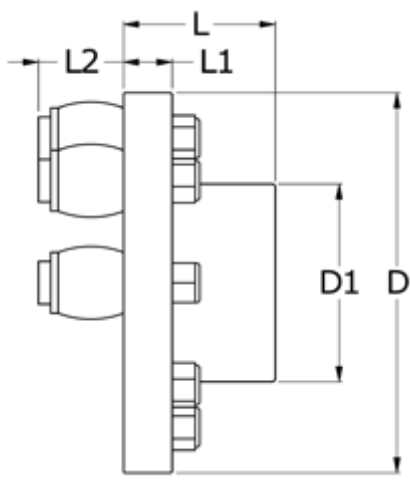

Varenummer: 330732002
Beskrivelse: Koblingsdel Rupex str. 320
Part 2 (inkl. bolte og puffer)

Mål

D	= 320
D1	= 192
L	= 125
L1	= 30
L2	= 60
Max boring	= 120
Moment (Nm)	= 5500